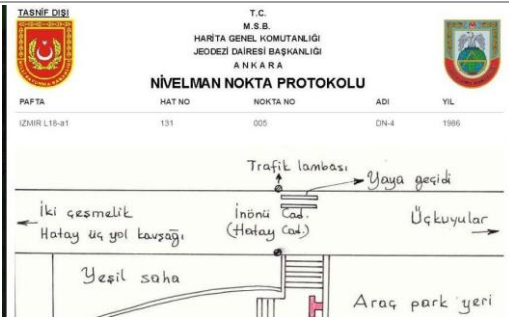

DERESESİ	ÖLÇÜM YILI	NOKTA ADI	HAT NO	NOKTA NO	BÖLGESİ	ENLEM	BOYLAM	NOKTA PROTOKOLÜ
1	1987	DN-132	04	146	SINOP	41.915278	35.071944	Protokolü
1	1987	DN-133	04	147	SINOP	41.927778	35.083611	Protokolü
1	1987	DN-134	04	148	SINOP	41.93	35.092278	Protokolü
1	1987	135	04	149	SINOP	41.939444	35.086389	Protokolü
1	1987	14-747	04	150	SINOP	41.943333	35.081967	Protokolü
1	1987	136	04	151	SINOP	41.945833	35.084167	Protokolü

İrtibat

Tel: +90 312 363 85 50 (25 pbx)

Fax: +90 312 320 14 95

ePosta: hgk@hgk.msb.gov.tr

Web: www.hgk.msb.gov.tr

Adres: Harita Genel Komutanlığı Tıp Fakültesi Caddesi 06590 Cebeçi/ANKARA